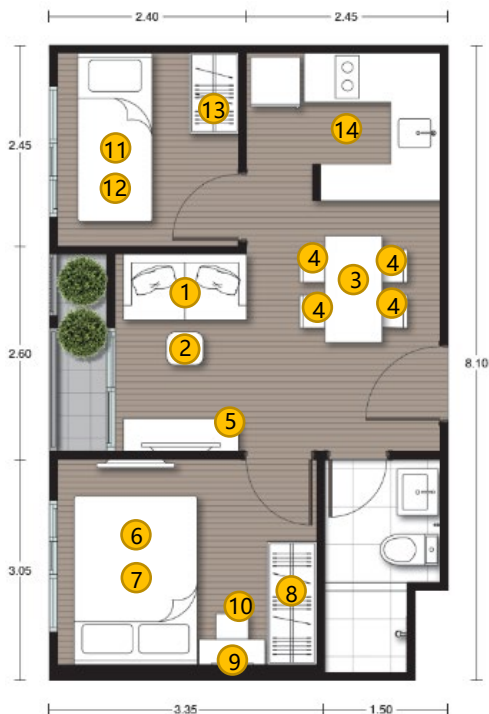

客、饭厅		
1	沙发	1 张
2	咖啡桌	1 张
3	餐桌	1 张
4	餐椅	2 张
5	电视柜	1 个
主卧		
6	5呎 床架	1 张
7	5呎 床褥	1 张
8	嵌入式衣橱	1 套
9	床边桌	1 张
厨房套装		
10	嵌入式厨柜	1 套
10	洗手盘	1 套
10	电磁炉	1 套

* 如有改动, 恕不另行通知。

26.0 – 26.5 平方米户型图 (一卧一厅)

A1, A2, A3, A9, A10, A11, A12X, A16, A17

30.5平方米户型图 (7-34楼, 一卧一厅) A5, A6, A7, A8, A19, A20

6. 鞋柜

13. 厨房套装

9. 衣帽间
7.5呎 床架
8.5呎 床褥
11. 床边桌

1. 沙发

2. 咖啡桌

3. 餐桌

4. 餐椅

5. 电视柜

10. 梳妆台
12. 椅子

客、饭厅		
1	沙发	1 张
2	咖啡桌	1 张
3	餐桌	1 张
4	餐椅	2 张
5	电视柜	1 个
6	鞋柜	1 个
主卧		
7	5呎 床架	1 张
8	5呎 床褥	1 张
9	衣帽间	
	衣柜	1 套
10	梳妆台	1 张
11	床边桌	2 张
12	椅子	1 张
厨房套装		
13	嵌入式厨柜	1 套
13	洗手盘	1 套
13	电磁炉	1 套

* 如有改动, 恕不另行通知。

34.8平方米户型图 (7-34楼, 两卧一厅) B4

● 6. 5呎 床架
● 7. 5呎 床褥

● 8. 嵌入式衣橱

14. 厨房套装

1. 沙发

2. 咖啡桌

3. 餐桌