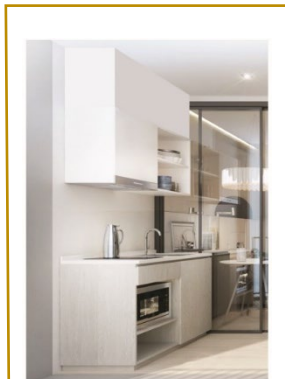

* 如有改动, 恕不另行通知。

34.8平方米户型图 (7-34楼, 两卧一厅) B12

- 6. 5呎 床架
- 7. 5呎 床褥
- 8. 嵌入式衣橱

14. 厨房套装

1. 沙发

2. 咖啡桌

3. 餐桌

4. 餐椅