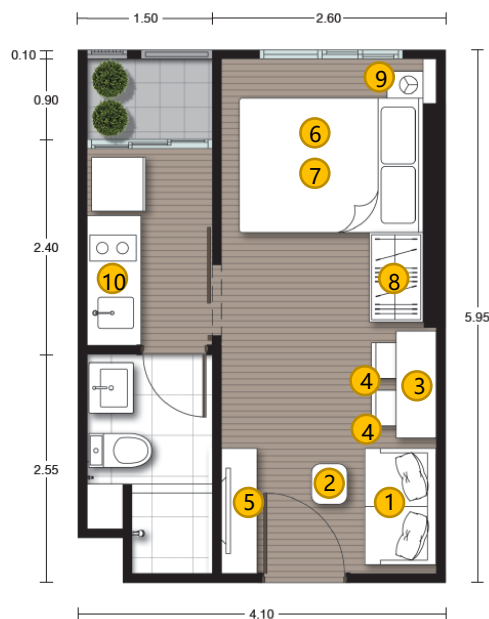

22.5平方米户型图 (开间) A14, A15

- 6. 5呎 床架
- 7. 5呎 床褥
- 8. 嵌入式衣橱
- 9. 床边桌

10. 厨房套装

1. 沙发

2. 咖啡桌

3. 餐桌

4. 餐椅

5. 电视柜

客、饭厅		
1	沙发	1 张
2	咖啡桌	1 张
3	餐桌	1 张
4	餐椅	2 张
5	电视柜	1 个
主卧		
6	5呎 床架	1 张
7	5呎 床褥	1 张
8	嵌入式衣橱	1 套
9	床边桌	1 张
厨房套装		
10	嵌入式厨柜	1 套
10	洗手盘	1 套
10	电磁炉	1 套

* 如有改动, 恕不另行通知。

26.0 – 26.5 平方米户型图 (一卧一厅)

A1, A2, A3, A9, A10, A11, A12X, A16, A17

30.5平方米户型图 (7-34楼, 一卧一厅) A5, A6, A7, A8, A19, A20

6. 鞋柜

13. 厨房套装

9. 衣帽间
7.5呎 床架
8.5呎 床褥
11. 床边桌

1. 沙发

2. 咖啡桌

3. 餐桌

4. 餐椅

* 如有改动, 恕不另行通知。

34.8平方米户型图 (7-34楼, 两卧一厅) B12

- 6. 5呎 床架
- 7. 5呎 床褥
- 8. 嵌入式衣橱

14. 厨房套装

1. 沙发

2. 咖啡桌

3. 餐桌

4. 餐椅