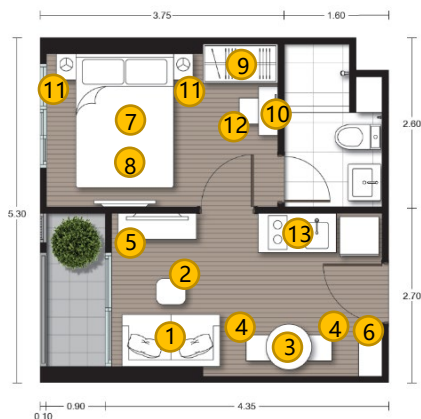

22.5平方米户型图 (开间) A14, A15

- 6. 5呎 床架
- 7. 5呎 床褥
- 8. 嵌入式衣橱
- 9. 床边桌

10. 厨房套装

1. 沙发

2. 咖啡桌

3. 餐桌

4. 餐椅

5. 电视柜

客、饭厅		
1	沙发	1 张
2	咖啡桌	1 张
3	餐桌	1 张
4	餐椅	2 张
5	电视柜	1 个
主卧		
6	5呎 床架	1 张
7	5呎 床褥	1 张
8	嵌入式衣橱	1 套
9	床边桌	1 张
厨房套装		
10	嵌入式厨柜	1 套
10	洗手盘	1 套
10	电磁炉	1 套

* 如有改动, 恕不另行通知。

26.0 – 26.5 平方米户型图 (一卧一厅)

A1, A2, A3, A9, A10, A11, A12X, A16, A17

- 7.5呎 床架
- 8.5呎 床褥
- 9. 嵌入式衣橱
- 11. 床边桌

● 6. 鞋柜

13. 厨房套装

1. 沙发

2. 咖啡桌

3. 餐桌

4. 餐椅

5. 电视柜

30.5平方米户型图 (7-34楼, 一卧一厅) A5, A6, A7, A8, A19, A20

6. 鞋柜

13. 厨房套装

9. 衣帽间
7.5呎 床架
8.5呎 床褥
11. 床边桌

1. 沙发

2. 咖啡桌

3. 餐桌

4. 餐椅