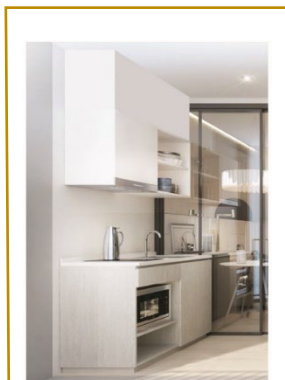

22.5平方米户型图 (开间) A14, A15

- 6. 5呎 床架
- 7. 5呎 床褥
- 8. 嵌入式衣橱
- 9. 床边桌

10. 厨房套装

1. 沙发

2. 咖啡桌

3. 餐桌

4. 餐椅

5. 电视柜

客、饭厅		
1	沙发	1 张
2	咖啡桌	1 张
3	餐桌	1 张
4	餐椅	2 张
5	电视柜	1 个
主卧		
6	5呎 床架	1 张
7	5呎 床褥	1 张
8	嵌入式衣橱	1 套
9	床边桌	1 张
厨房套装		
10	嵌入式厨柜	1 套
10	洗手盘	1 套
10	电磁炉	1 套

* 如有改动, 恕不另行通知。

26.0 – 26.5 平方米户型图 (一卧一厅)

A1, A2, A3, A9, A10, A11, A12X, A16, A17