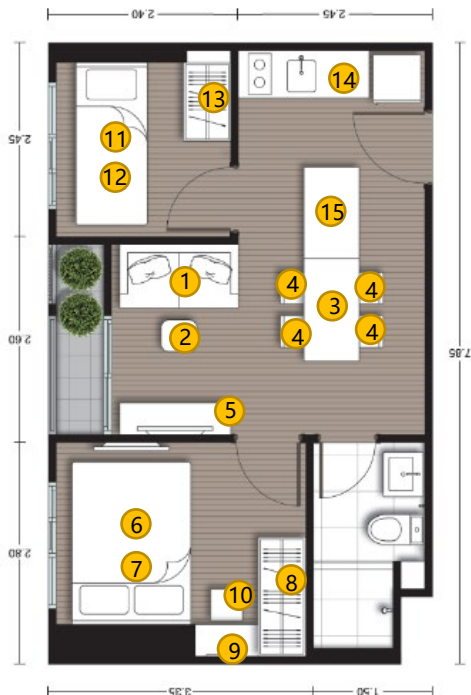

客、饭厅		
1	沙发	1 张
2	咖啡桌	1 张
3	餐桌	1 张
4	餐椅	2 张
5	电视柜	1 个
主卧		
6	5呎 床架	1 张
7	5呎 床褥	1 张
8	嵌入式衣橱	1 套
9	床边桌	1 张
厨房套装		
10	嵌入式厨柜	1 套
10	洗手盘	1 套
10	电磁炉	1 套

* 如有改动, 恕不另行通知。

26.0 – 26.5 平方米户型图 (一卧一厅)

A1, A2, A3, A9, A10, A11, A12X, A16, A17

* 如有改动, 恕不另行通知。

34.8平方米户型图 (7-34楼, 两卧一厅) B4

● 6. 5呎 床架
● 7. 5呎 床褥

● 8. 嵌入式衣橱

14. 厨房套装

1. 沙发

2. 咖啡桌

3. 餐桌

4. 餐椅

5. 电视柜

9. 梳妆台
10. 椅子

客、饭厅		
1	沙发	1 张
2	咖啡桌	1 张
3	餐桌	1 张
4	餐椅	4 张
5	电视柜	1 个
主卧		
6	5呎 床架	1 张
7	5呎 床褥	1 张
8	嵌入式衣橱	1 套
9	梳妆台	1 张
10	椅子	1 张
次卧		
11	3呎 床架	1 张
12	3呎 床褥	1 张
13	嵌入式衣橱	1 套
厨房套装		
14	嵌入式厨柜	1 套
14	洗手盘	1 套
14	电磁炉	1 套

* 如有改动, 恕不另行通知。

34.8平方米户型图 (7-34楼, 两卧一厅) B12

- 6. 5呎 床架
- 7. 5呎 床褥
- 8. 嵌入式衣橱

14. 厨房套装

1. 沙发

2. 咖啡桌

3. 餐桌

4. 餐椅