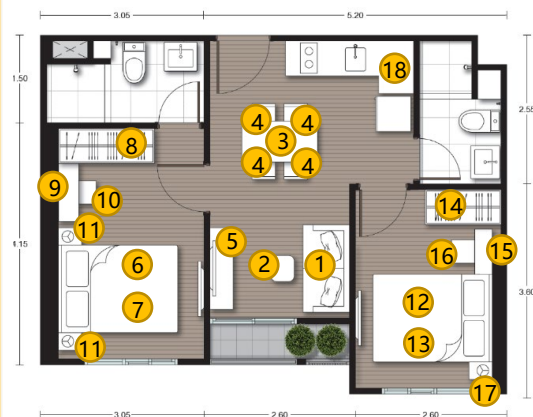

客、饭厅		
1	沙发	1 张
2	咖啡桌	1 张
3	餐桌	1 张
4	餐椅	2 张
5	电视柜	1 个
主卧		
6	5呎 床架	1 张
7	5呎 床褥	1 张
8	嵌入式衣橱	1 套
9	床边桌	1 张
厨房套装		
10	嵌入式厨柜	1 套
10	洗手盘	1 套
10	电磁炉	1 套

* 如有改动, 恕不另行通知。

26.0 – 26.5 平方米户型图 (一卧一厅)

A1, A2, A3, A9, A10, A11, A12X, A16, A17

* 如有改动, 恕不另行通知。

34.8平方米户型图 (7-34楼, 两卧一厅) B12

- 6. 5呎 床架
- 7. 5呎 床褥
- 8. 嵌入式衣橱

14. 厨房套装

1. 沙发

2. 咖啡桌

3. 餐桌

4. 餐椅

5. 电视柜

9. 梳妆台
10. 椅子

客、饭厅		
1	沙发	1 张
2	咖啡桌	1 张
3	餐桌	1 张
4	餐椅	4 张
5	电视柜	1 个
主卧		
6	5呎 床架	1 张
7	5呎 床褥	1 张
8	嵌入式衣橱	1 套
9	梳妆台	1 张
10	椅子	1 张
次卧		
11	3呎 床架	1 张
12	3呎 床褥	1 张
13	嵌入式衣橱	1 套
厨房套装		
14	嵌入式厨柜	1 套
14	洗手盘	1 套
14	电磁炉	1 套
15	厨房岛台	1 张

* 如有改动, 恕不另行通知。

42.6平方米户型图 (7-34楼, 两卧两厅) B18

- 6/ 12. 5呎 床架
- 7/ 13. 5呎 床褥
- 8/ 14. 嵌入式衣橱
- 11/ 17. 床边桌

18. 厨房套装

1. 沙发

2. 咖啡桌

3. 餐桌

4. 餐椅