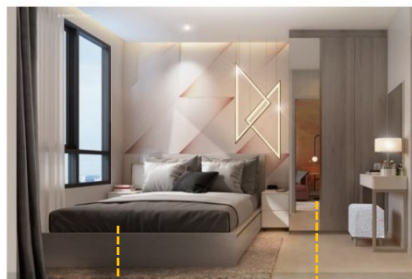

* 如有改动, 恕不另行通知。

34.8平方米户型图 (7-34楼, 两卧一厅) B4

● 6. 5呎 床架
● 7. 5呎 床褥

● 8. 嵌入式衣橱

14. 厨房套装

1. 沙发

2. 咖啡桌

3. 餐桌

* 如有改动, 恕不另行通知。

34.8平方米户型图 (7-34楼, 两卧一厅) B12

- 6. 5呎 床架
- 7. 5呎 床褥
- 8. 嵌入式衣橱

14. 厨房套装

1. 沙发

2. 咖啡桌

3. 餐桌

4. 餐椅