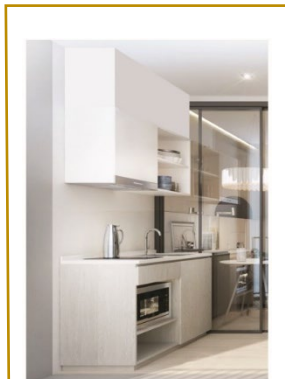

22.5平方米户型图 (开间) A14, A15

- 6. 5呎 床架
- 7. 5呎 床褥
- 8. 嵌入式衣橱
- 9. 床边桌

10. 厨房套装

1. 沙发

2. 咖啡桌

3. 餐桌

4. 餐椅

5. 电视柜

客、饭厅		
1	沙发	1 张
2	咖啡桌	1 张
3	餐桌	1 张
4	餐椅	2 张
5	电视柜	1 个
主卧		
6	5呎 床架	1 张
7	5呎 床褥	1 张
8	嵌入式衣橱	1 套
9	床边桌	1 张
厨房套装		
10	嵌入式厨柜	1 套
10	洗手盘	1 套
10	电磁炉	1 套

* 如有改动, 恕不另行通知。

26.0 – 26.5 平方米户型图 (一卧一厅)

A1, A2, A3, A9, A10, A11, A12X, A16, A17